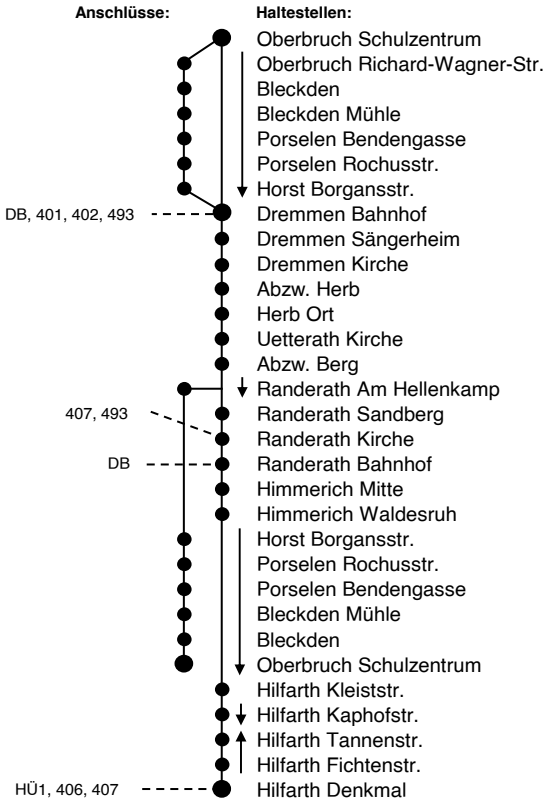

**Oberbruch - Dremmen - Uetterath -
Randerath - Hilfarth**
und zurück

492

Montag bis Freitag

Informationen zur Fahrt	S	S	F	S	S+	F	S	Md,S+
Oberbruch Schulzentrum				13:56	13:55		15:40	15:45
Oberbruch Richard-Wagner-Str.				13:57	13:56		15:41	15:46
Bleckden					13:58			15:48
Bleckden Mühle					14:00			15:50
Porselen Bendengasse					14:01			15:51
Porselen Rochusstr.					14:03			15:53
Horst Borgansstr.					14:05			15:55
Dremmen Bahnhof	05:27	06:50	07:25	07:27	08:27	14:01	15:42	15:45
Dremmen Sangerheim	05:29	06:52	07:27	07:29	08:29	14:03	15:44	15:47
Dremmen Kirche	05:30	06:53	07:28	07:30	08:30	14:04	15:45	15:48
Abzw. Herb	05:32	06:55	07:30	07:32	08:32	14:06	15:47	15:50
Herb Ort	05:33	06:56	07:31	07:33	08:33	14:07	15:48	15:51
Uetterath Kirche	05:35	06:58	07:33	07:35	08:35	14:09	15:50	15:53
Abzw. Berg	05:36	06:59	07:34	07:36	08:36	14:10	15:51	15:54
Randerath Am Hellenkamp			07:39					
Randerath Sandberg	05:38	07:01		07:38	08:38	14:12	15:53	15:56
Randerath Kirche	05:39	07:02		07:39	08:39	14:13	15:54	15:57
Randerath Bahnhof	05:50	07:03		07:50	08:50	14:21	15:55	15:58
Himmerich Mitte	05:52	07:05		07:52	08:52	14:23	15:57	16:00
Horst Borgansstr.			07:41					
Porselen Rochusstr.			07:43					
Porselen Bendengasse			07:44					
Bleckden Mühle			07:45					
Bleckden			07:47					
Oberbruch Schulzentrum			07:51					
Himmerich Waldesruh	05:53	07:06		07:53	08:53	14:24	15:58	16:01
Hilfarth Kleiststr.	05:57	07:10		07:57	08:57	14:28	16:02	16:05
Hilfarth Kaphofstr.	05:58	07:11		07:58	08:58	14:29	16:03	16:06
Hilfarth Denkmal	05:59	07:12		07:59	08:59	14:30	16:04	16:07