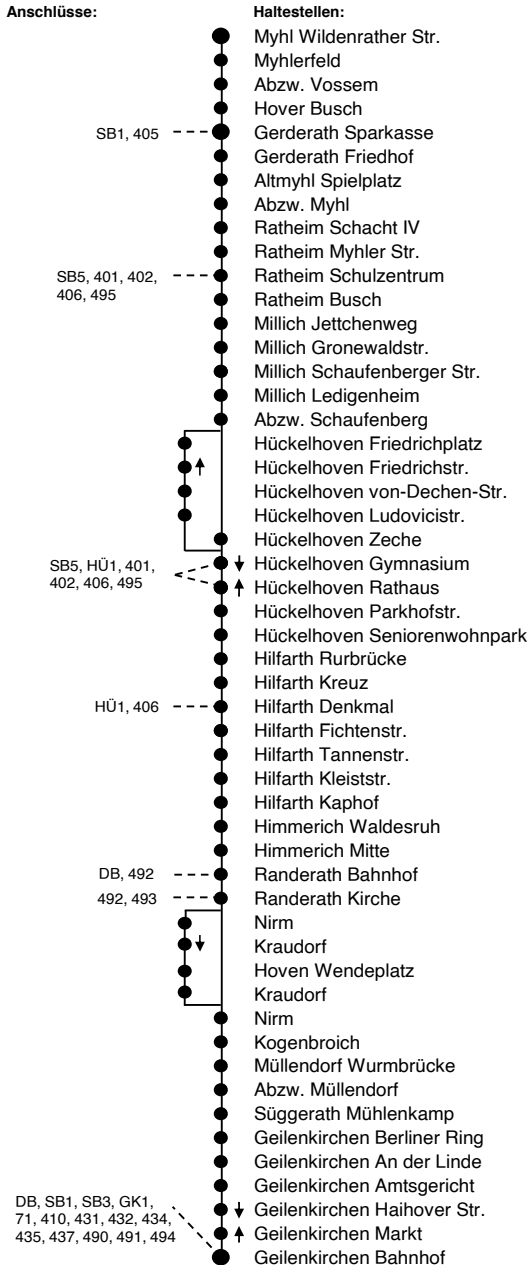

**Myhl - Gerderath - Hückelhoven -
Randerath - Geilenkirchen und zurück**

407

(Myhl) - Gerderath - Ratheim - Hückelhoven - Randerath - Geilenkirchen

407

Montag bis Freitag an Schultagen

Informationen zur Fahrt	V				S+			
Myhl Wildenrather Str.				07:02				
Abzw. Vossemer				07:05				
Gerderath Sparkasse	06:20	07:08	11:35		13:25		15:24	17:35
Altmyhl Spielplatz	06:25	07:13	11:40		13:30		15:29	17:40
Ratheim Schacht IV	06:27	07:15	11:42		13:32		15:31	17:42
Ratheim Schulzentrum	06:30	07:18	11:45	13:15	13:35	14:20	14:55	15:34
Millich Jettchenweg	06:34	07:22	11:49	13:19	13:39	14:24	14:59	15:38
Millich Schaufenberger Str.	06:36	07:24	11:51	13:21	13:41	14:26	15:01	15:40
Hückelhoven Friedrichplatz		07:28						15:44
Hückelhoven von-Dechen-Str.		07:31						15:47
Hückelhoven Zeche	06:40	06:53	11:55	13:25	13:45	14:30	15:05	17:55
Hückelhoven Gymnasium	06:43	06:56	07:37	11:58	13:28	13:48	14:33	15:08
Hückelhoven Seniorenwohnpark	06:48	07:01		13:33	13:53	14:38	15:13	15:58
Hilfarth Denkmal	06:52	07:05		13:37	13:57	14:42	15:17	16:02
Hilfarth Tannenstr.	06:55	07:08		13:40	14:00	14:45	15:20	16:05
Hilfarth Kleiststr.	06:57	07:10			14:02			16:07
Hilfarth Kaphof					14:04			16:09
Himmerich Waldesruh	07:00	07:13			14:07			16:12
Himmerich Mitte	07:01	07:14			14:08			16:13
Randerath Bahnhof	07:03	07:16			14:10			16:15
Randerath Kirche	07:05	07:18			14:12			16:17
Nirm	07:08							16:20
Kraudorf	07:09							16:21
Hoven Wendeplatz	07:10		08:11	12:50	13:39			16:22
Kraudorf	07:11		08:12	12:51	13:40			16:23
Nirm	07:12		08:13	12:52	13:41			16:24
Nirm		07:21			14:15			
Kogenbroich	07:15	07:23	08:15	12:54	13:43	14:17		16:26
Abzw. Müllendorf	07:17	07:25	08:17	12:56	13:45	14:19		16:28
Süggerath Mühlenkamp	07:19	07:27	08:19	12:58	13:47	14:21		16:30
Geilenkirchen An der Linde	07:26	07:32	08:24	13:03	13:52	14:26		16:35
Geilenkirchen Bahnhof	07:31	07:37	08:29	13:08	13:57	14:31		16:40